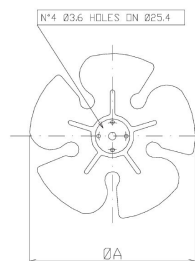

### Produktbeschreibung

Aluminium Lüfterflügel mit 5 Schaufeln.  
 36 verschiedene Flügel sind ab Lager lieferbar.  
 Befestigung auf Flügelträger mit 4 Bohrungen  $\varnothing$  3,6mm.

### Flügelgrössen

130mm  $\varnothing$   
 154mm  $\varnothing$   
 172mm  $\varnothing$   
 200mm  $\varnothing$   
 230mm  $\varnothing$   
 254mm  $\varnothing$   
 300mm  $\varnothing$

### Serie A Serie AO

Serie A	$\varnothing A$	Winkel	B	C	S	Gewicht
154-28	154mm	28°	35mm	18.3mm	1mm	40gr
172-28	172mm	28°	36mm	17mm	1mm	48.5gr
200-28	200mm	28°	37.5mm	18mm	1mm	60gr
230-22	230mm	22°	36.5mm	19.5mm	1mm	81gr
254-22	254mm	22°	37mm	20mm	1mm	91.5gr
300-22	300mm	22°	42.5mm	25mm	1mm	147gr

Serie AO	$\varnothing A$	Winkel	B	C	S	Gewicht
154-28	154mm	28°	35mm	18.3mm	1mm	40gr
172-28	172mm	28°	36mm	17mm	1mm	48.5gr
200-28	200mm	28°	37.5mm	18mm	1mm	60gr
230-22	230mm	22°	36.5mm	19.5mm	1mm	81gr
254-22	254mm	22°	37mm	20mm	1mm	91.5gr