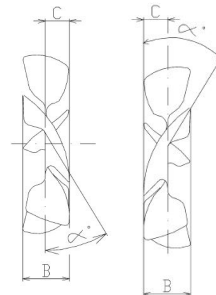

### Produktbeschreibung

Aluminium Lüfterflügel mit 5 Schaufeln.  
 36 verschiedene Flügel sind ab Lager lieferbar.  
 Befestigung auf Flügelträger mit 4 Bohrungen  $\varnothing$  3,6mm.

### Flügelgrössen

130mm  $\varnothing$   
 154mm  $\varnothing$   
 172mm  $\varnothing$   
 200mm  $\varnothing$   
 230mm  $\varnothing$   
 254mm  $\varnothing$   
 300mm  $\varnothing$

### Serie A Serie AO

Serie A	$\varnothing A$	Winkel	B	C	S	Gewicht
154-28	154mm	28°	35mm	18.3mm	1mm	40gr
172-28	172mm	28°	36mm	17mm	1mm	48.5gr
200-28	200mm	28°	37.5mm	18mm	1mm	60gr
230-22	230mm	22°	36.5mm	19.5mm	1mm	81gr
254-22	254mm	22°	37mm	20mm	1mm	91.5gr
300-22	300mm	22°	42.5mm	25mm	1mm	147gr

Serie AO	$\varnothing A$	Winkel	B	C	S	Gewicht
154-28	154mm	28°	35mm	18.3mm	1mm	40gr
172-28	172mm	28°	36mm	17mm	1mm	48.5gr
200-28	200mm	28°	37.5mm	18mm	1mm	60gr
230-22	230mm	22°	36.5mm	19.5mm	1mm	81gr
254-22	254mm	22°	37mm	20mm	1mm	91.5gr